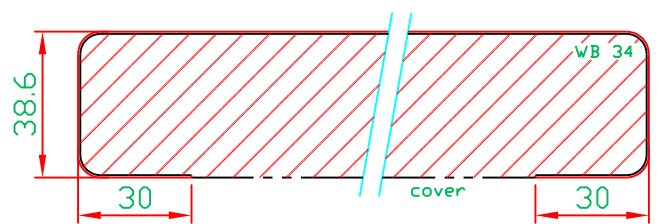

TRIPLACO nv

LEFEVERE GROUP

HPL — Postforming — 3D Products — Profile wrapping — Subcontracting for furniture industry

Triplaco NV
Generaal Deprezstraat 2 | B - 8530 Harelbeke
t + 32 56 22 62 17 | f + 32 56 22 98 15
info@triplaco.be | www.triplaco.be

DECORS 2009-2011

WERKBLADEN - PLANS DE TRAVAIL - WORKTOPS - PRACOVNÍ DESKY

MODEL(E) U

MODEL(E) U / U

MODEL(E) A

MODEL(E) A / A

MODEL(E) 180°

MODEL(E) 180° / 180°