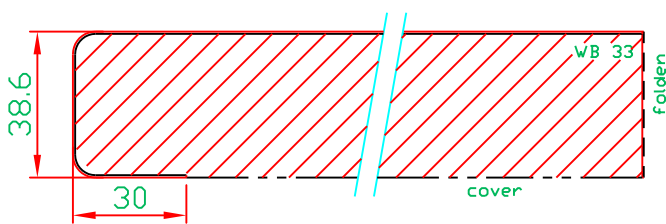

TRIPLACO nv

LEFEVERE GROUP

HPL — Postforming — 3D Products — Profile wrapping — Subcontracting for furniture industry

Triplaco NV
Generaal Deprezstraat 2 | B - 8530 Harelbeke
t + 32 56 22 62 17 | f + 32 56 22 98 15
info@triplaco.be | www.triplaco.be

DECORS 2009-2011

WERKBLADEN - PLANS DE TRAVAIL - WORKTOPS - PRACOVNÍ DESKY

MODEL(E) U

MODEL(E) U / U

MODEL(E) A

MODEL(E) A / A

MODEL(E) 180°

MODEL(E) 180° / 180°