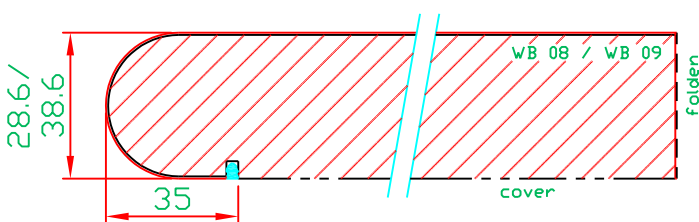

DECORS 2009-2011

WERKBLADEN - PLANS DE TRAVAIL - WORKTOPS - PRACOVNÍ DESKY

MODEL(E) U

MODEL(E) U / U

MODEL(E) A

MODEL(E) A / A

MODEL(E) 180°

MODEL(E) 180° / 180°