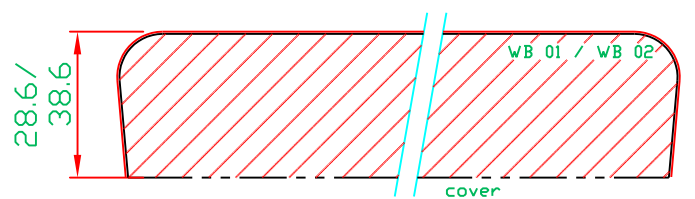

DECORS 2009-2011

WERKBLADEN - PLANS DE TRAVAIL - WORKTOPS - PRACOVNÍ DESKY

MODEL(E) U

MODEL(E) U / U

MODEL(E) A

MODEL(E) A / A

MODEL(E) 180°

MODEL(E) 180° / 180°