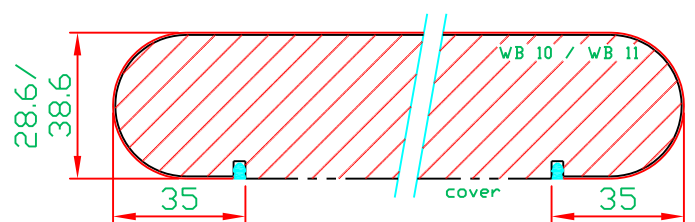

DECORS 2009-2011

WERKBLADEN - PLANS DE TRAVAIL - WORKTOPS - PRACOVNÍ DESKY

MODEL(E) U

MODEL(E) U / U

MODEL(E) A

MODEL(E) A / A

MODEL(E) 180°

MODEL(E) 180° / 180°