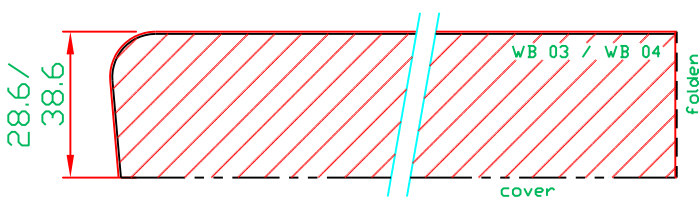

DECORS 2009-2011

WERKBLADEN - PLANS DE TRAVAIL - WORKTOPS - PRACOVNÍ DESKY

MODEL(E) U

MODEL(E) U / U

MODEL(E) A

MODEL(E) A / A

MODEL(E) 180°

MODEL(E) 180° / 180°